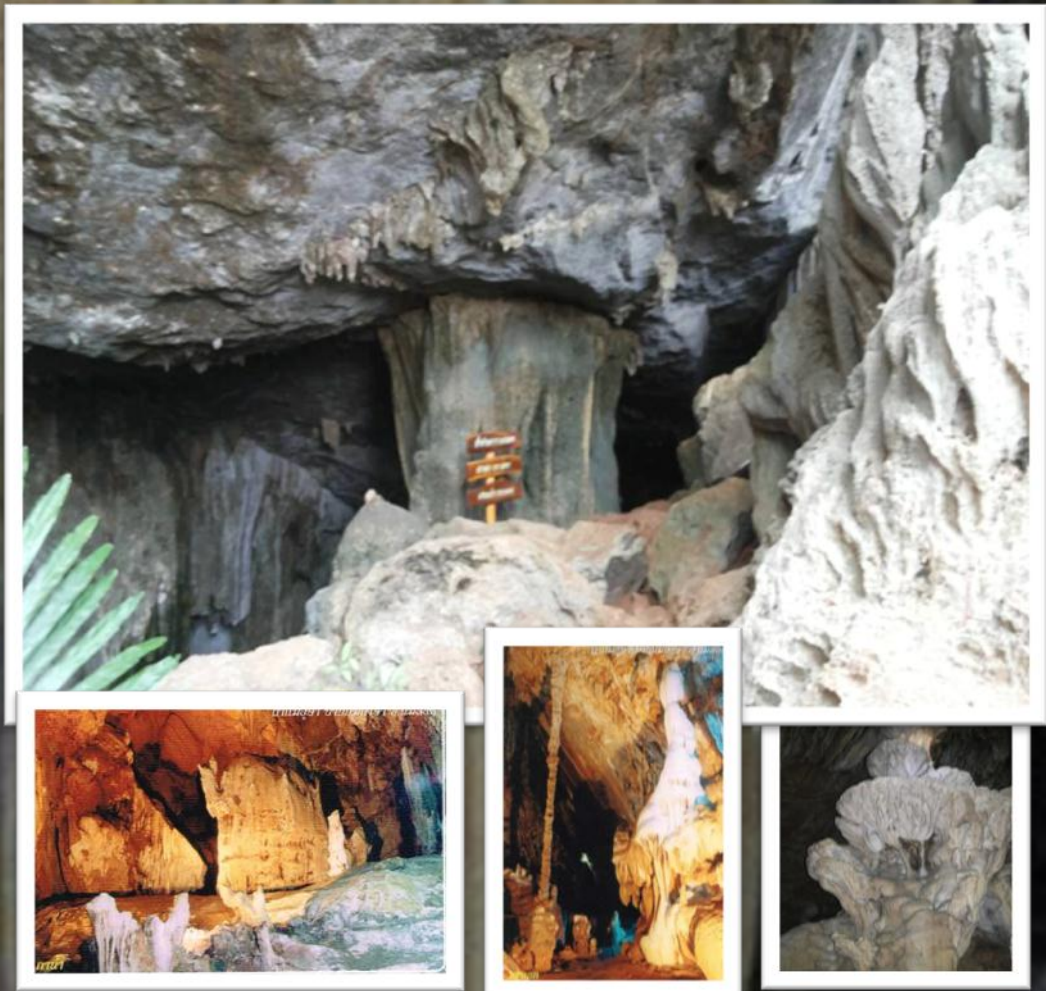

ถ้ำเจ้าแม่อุษา

หมู่ 11 ตำบลแม่กาษา

ถ้ำมรกต อุทยานแห่งชาติถ้ำผาไท

ถ้ำมรกต

ถ้ำมรกต อุทยานแห่งชาติถ้ำผาไท

ถ้ำมรกต

โดย องค์การบริหารส่วนตำบลแม่กาษา
728 หมู่ 2 ต.แม่กาษา อ.แม่สอด จ.ตาก 63110
โทรศัพท์ 055-557154 ต่อ 103
โทรสาร 055-557154 ต่อ 108