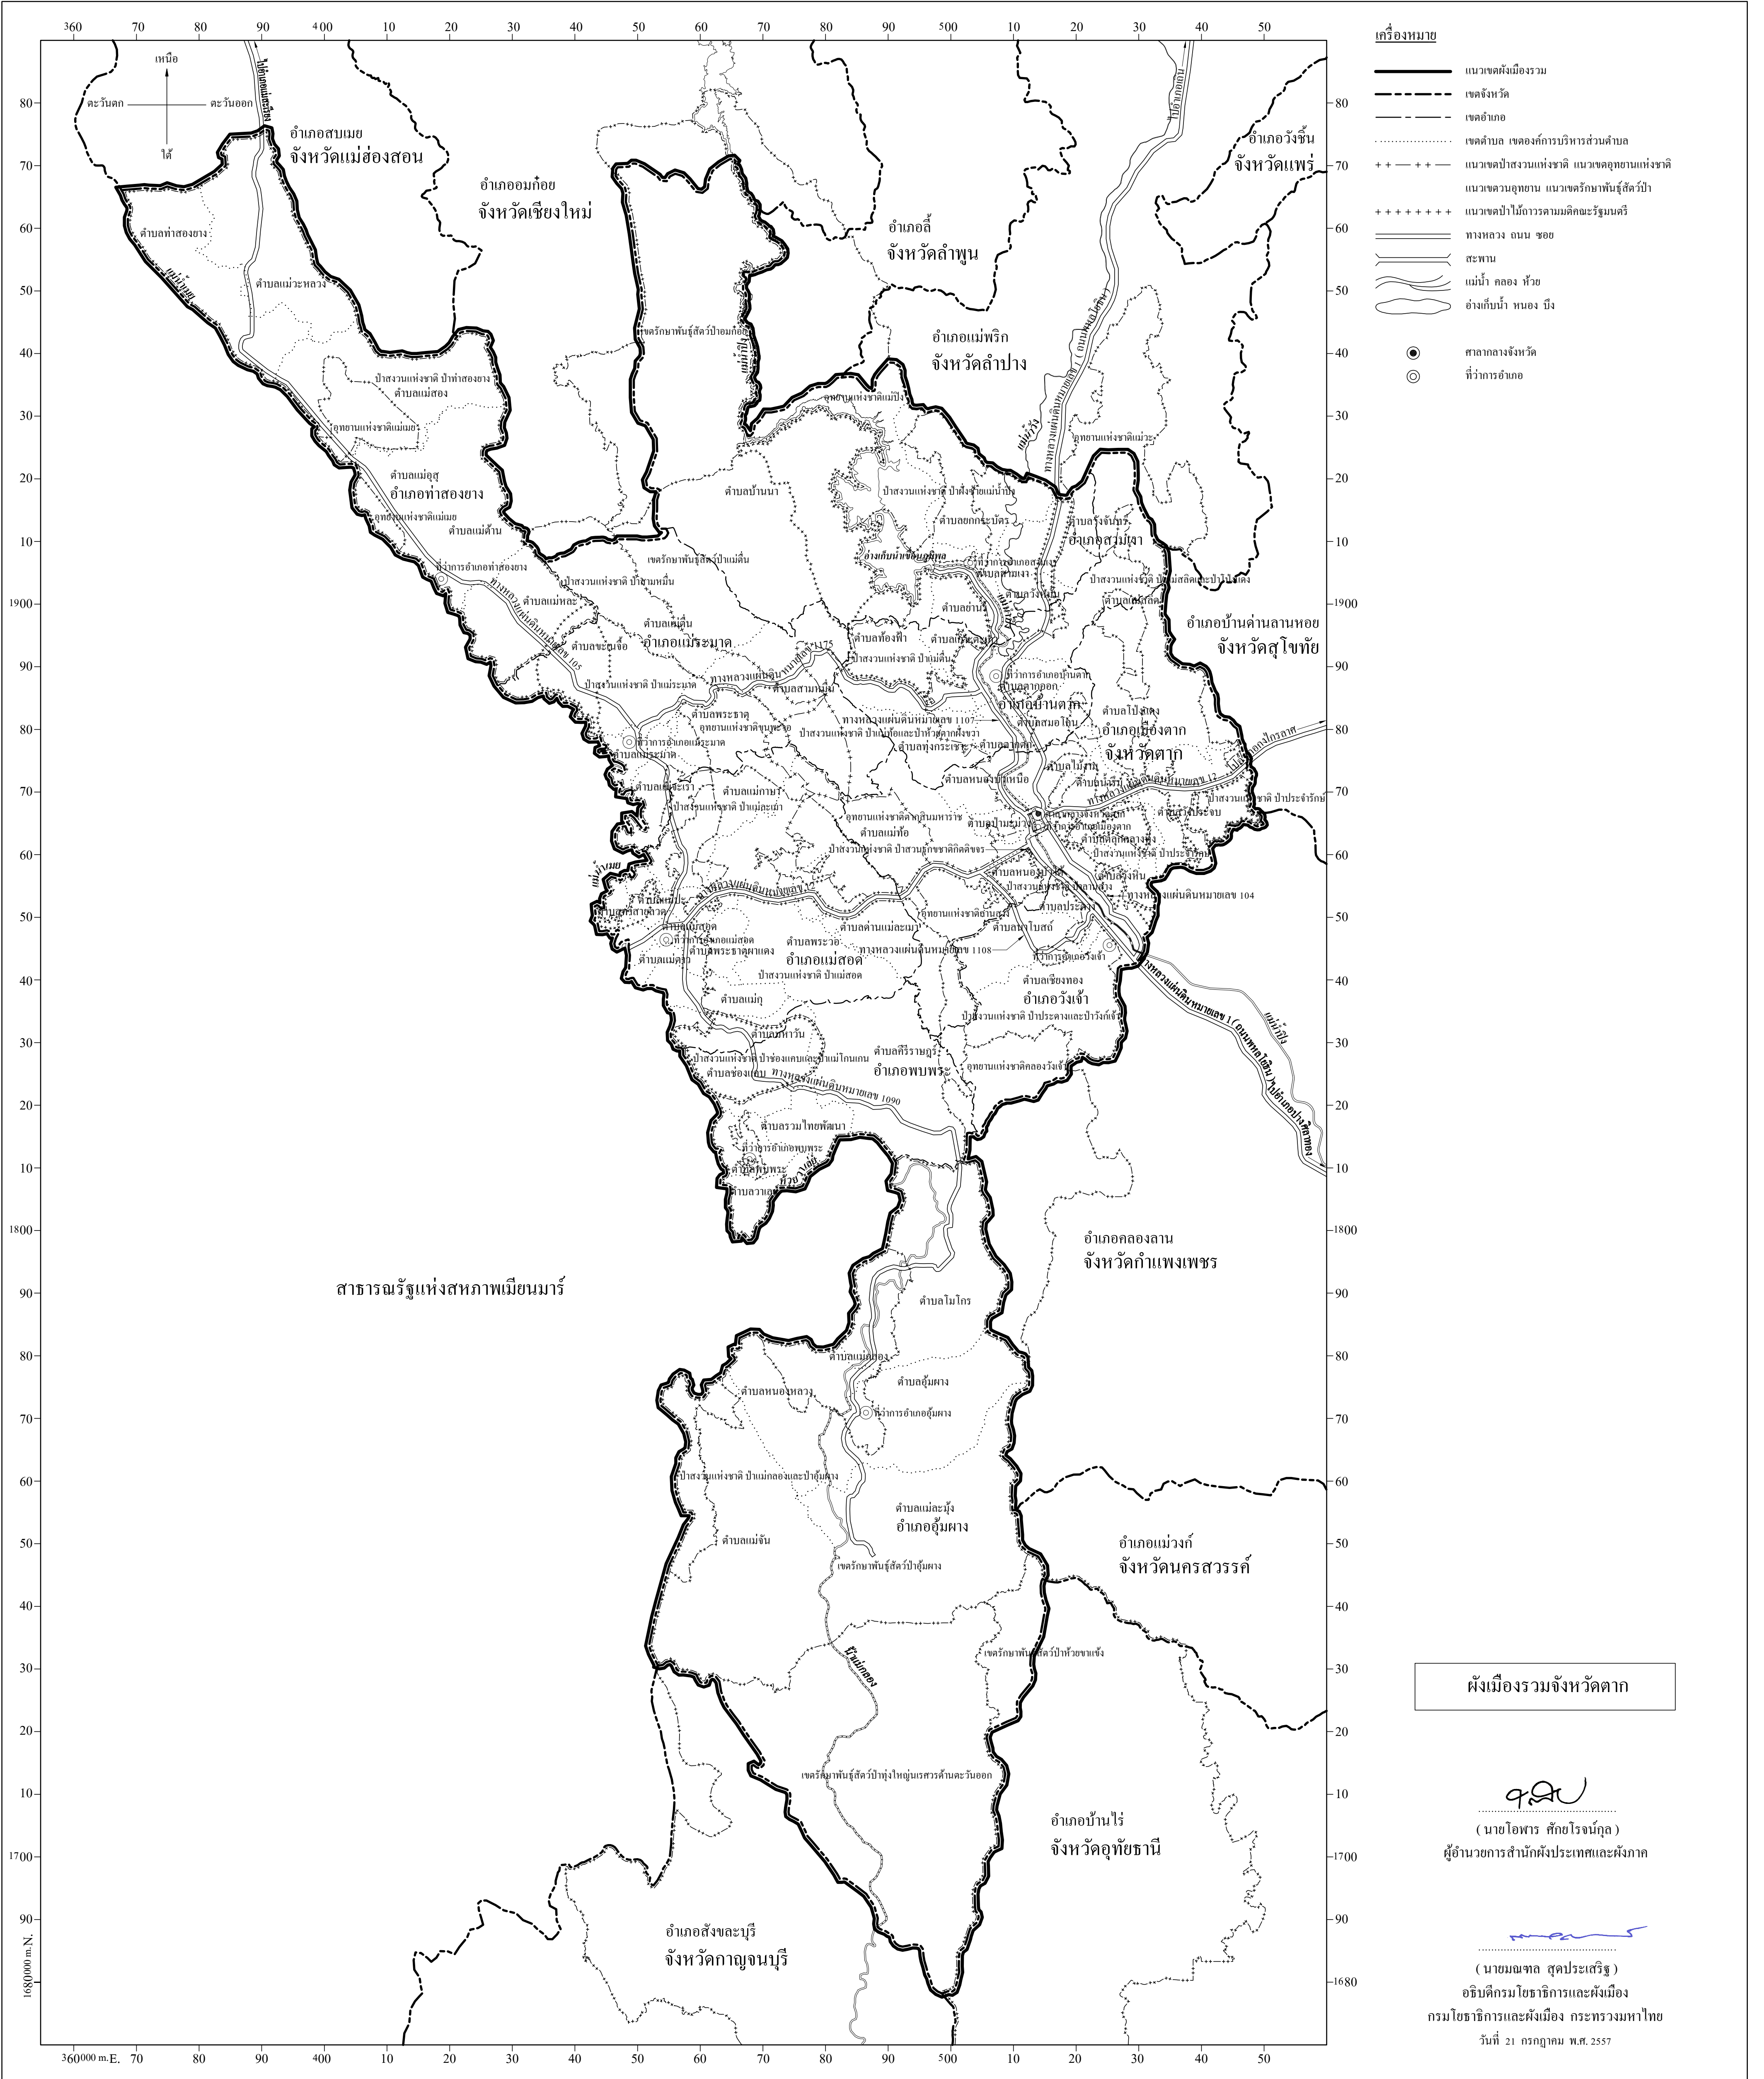

แผนที่แสดงเขตท้องที่ที่จะวางและจัดทำผังเมืองรวมจังหวัดตาก

ผังเมืองรวมจังหวัดตาก

๑๒๖
(นายไพฑูริ์ สักขโรจน์กุล)
ผู้อำนวยการสำนักผังประเทศและผังภาค

(นายสมชาย สุกประเสริฐ)
อธิบดีกรมโยธาธิการและผังเมือง
กรมโยธาธิการและผังเมือง กระทรวงมหาดไทย
วันที่ 21 กรกฎาคม พ.ศ. 2557