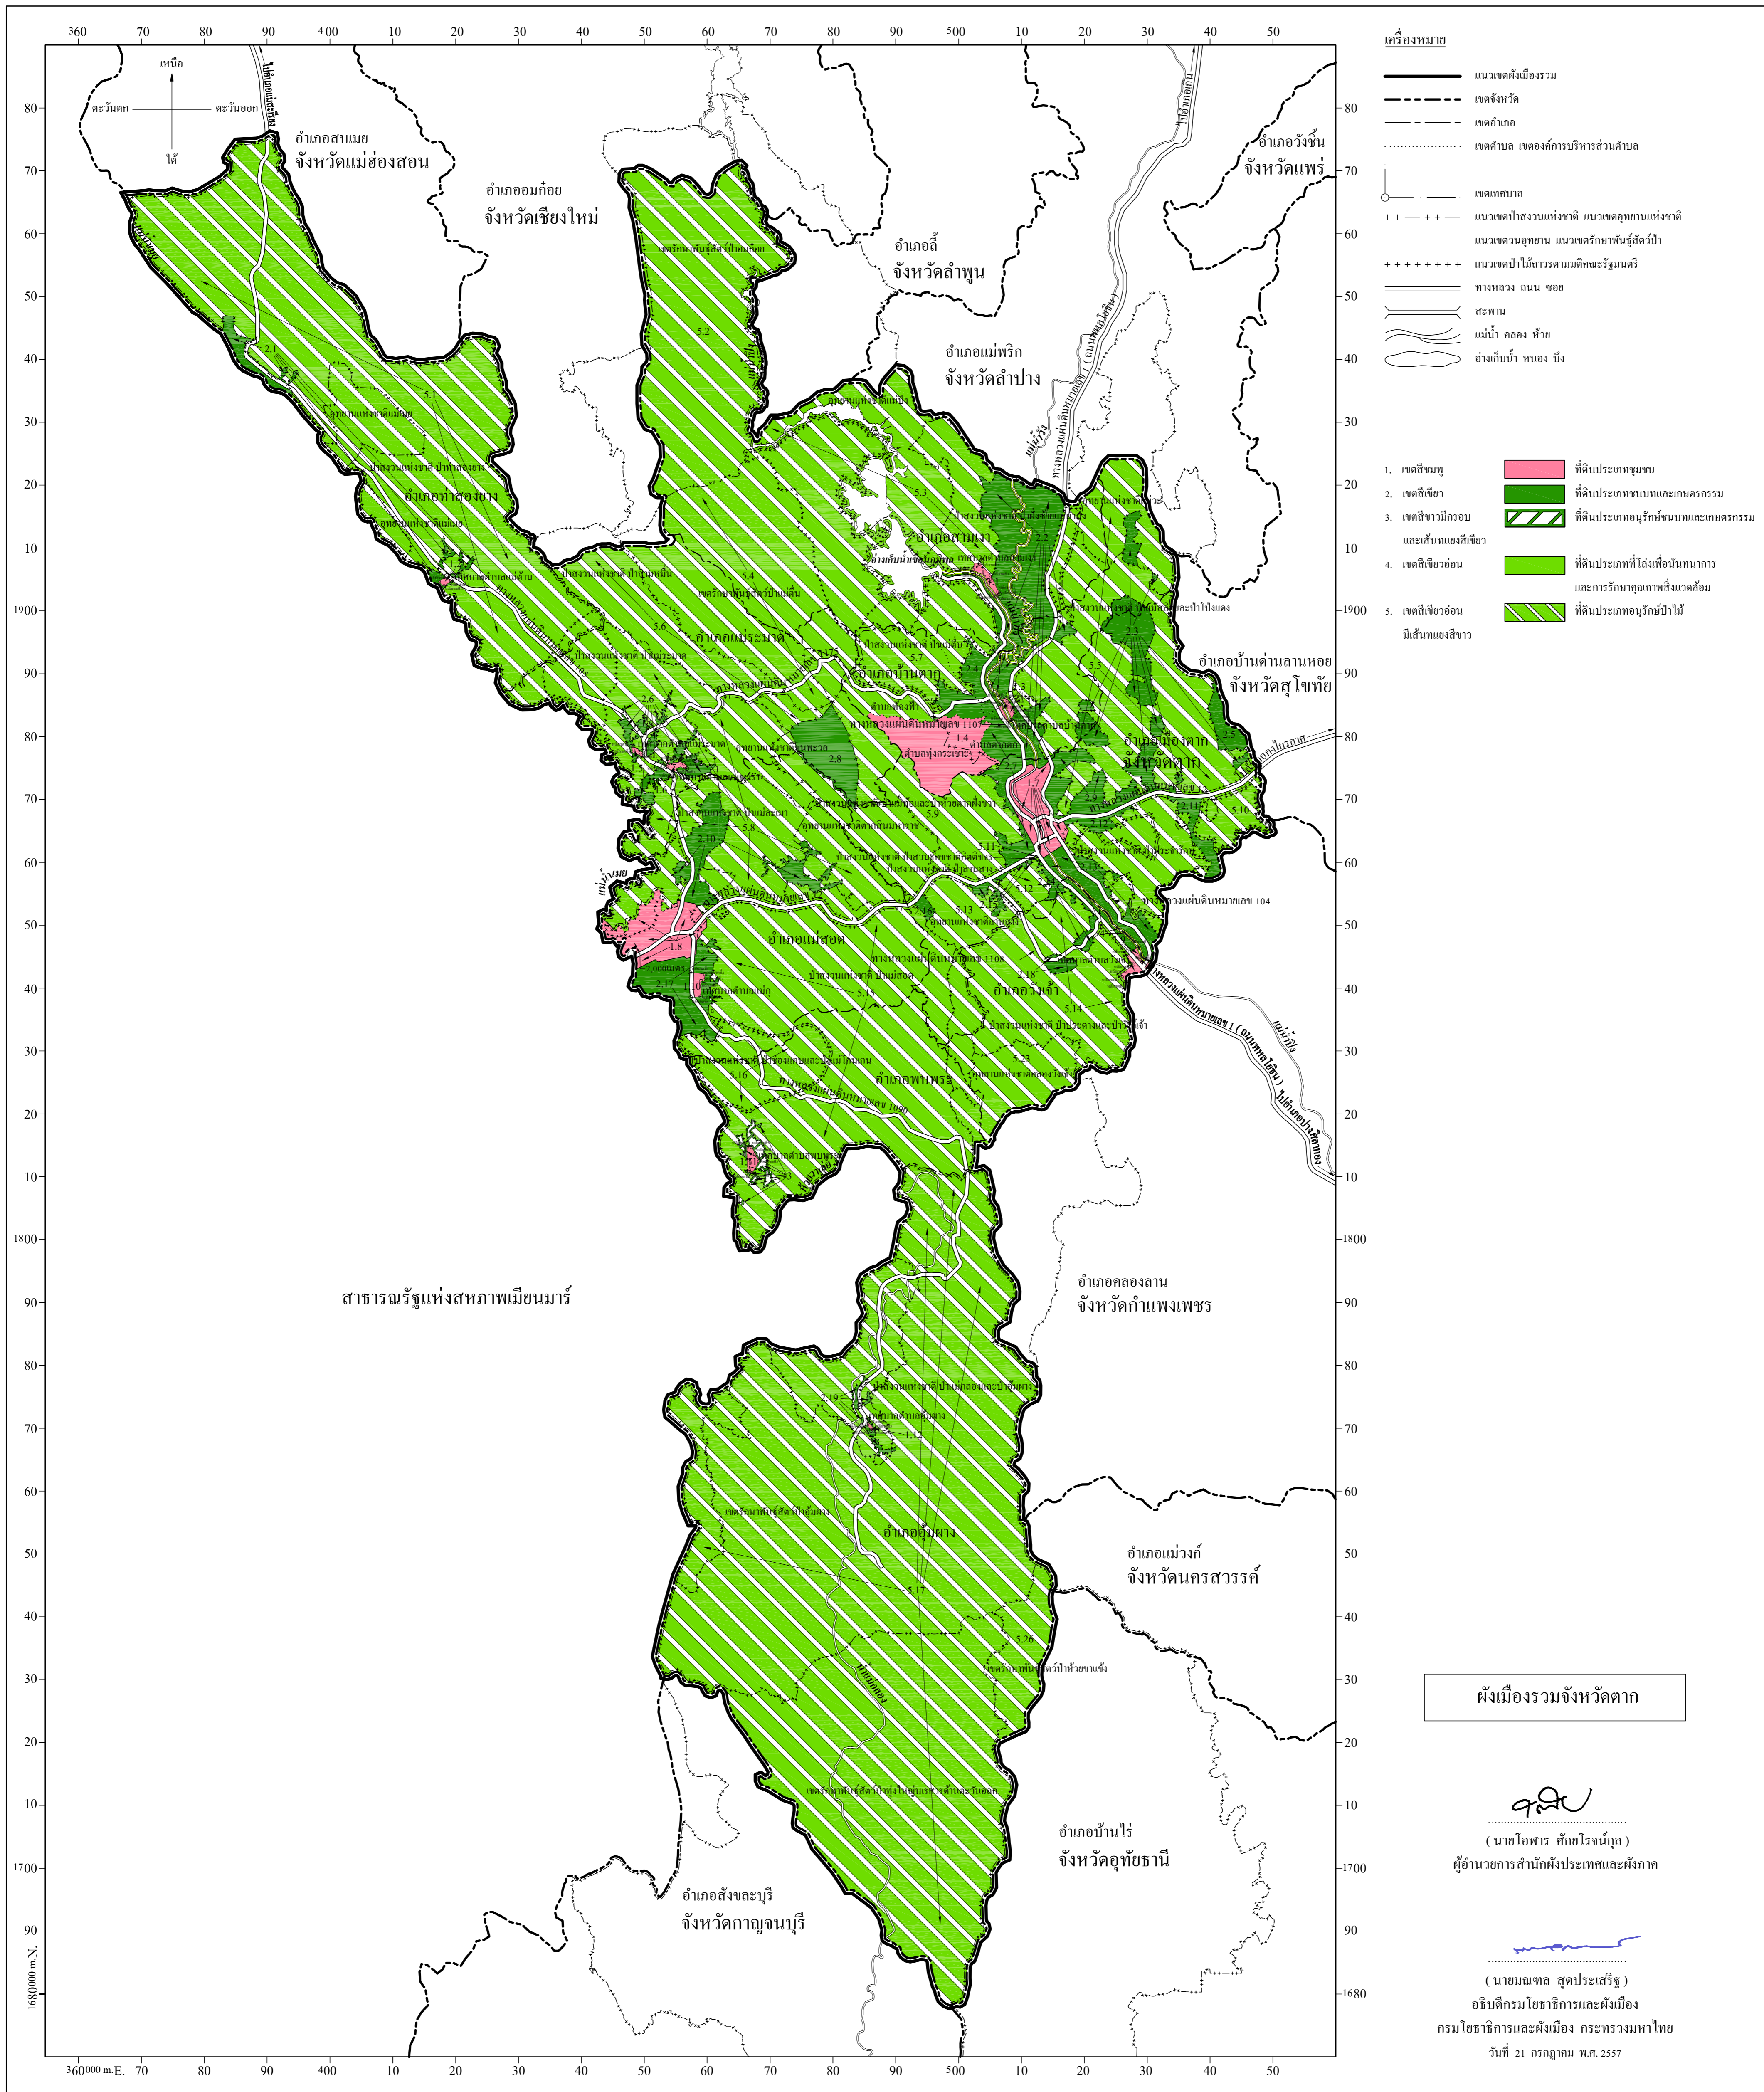

แผนผังกำหนดการใช้ประโยชน์ที่ดินในอนาคต

มาตราส่วน 1 : 500,000

- เครื่องหมาย**
- แนวเขตผังเมืองรวม
  - เขตจังหวัด
  - เขตอำเภอ
  - เขตตำบล เขตองค์การบริหารส่วนตำบล
  - เขตเทศบาล
  - แนวเขตป่าสงวนแห่งชาติ แนวเขตอุทยานแห่งชาติ
  - แนวเขตวนอุทยาน แนวเขตรักษาพันธุ์สัตว์ป่า
  - แนวเขตป่าไม้ถาวรตามมติคณะรัฐมนตรี
  - ทางหลวง ถนน ขอบ
  - สะพาน
  - แม่น้ำ คลอง ห้วย
  - อ่างเก็บน้ำ หนอง บึง
- เขตสีชมพู
  - เขตสีเขียว
  - เขตสีส้มหรือม่วง
  - เขตสีเขียวอ่อน
  - เขตสีเขียวอ่อน
- ที่ดินประเภทชุมชน
  - ที่ดินประเภทชนบทและเกษตรกรรม
  - ที่ดินประเภทอนุรักษ์ชนบทและเกษตรกรรม และเส้นเกษตรสีเขียว
  - ที่ดินประเภทที่โล่งเพื่อนันทนาการ และการรักษาคุณภาพสิ่งแวดล้อม
  - ที่ดินประเภทอนุรักษ์ป่าไม้ มีเส้นแบ่งสีขาว

ผังเมืองรวมจังหวัดตาก

(นายไอรช สักโรจน์กุล)  
ผู้อำนวยการสำนักผังประเทศและผังภาค

(นายณชาล สุตประเสริฐ)  
อธิบดีกรมโยธาธิการและผังเมือง  
กรมโยธาธิการและผังเมือง กระทรวงมหาดไทย  
วันที่ 21 กรกฎาคม พ.ศ. 2557