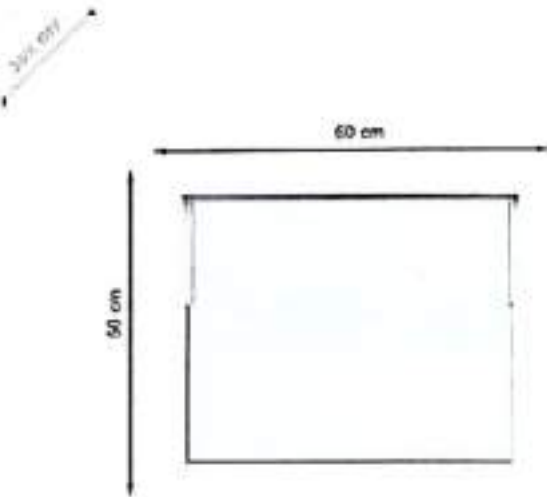

ค้นหา

🎁 **15%** 🎁

คำค้นหา: หน้าต่างกระจก กระจกสองชั้น กระจก กระจก กระจกสองชั้น กระจกสองชั้น หน้าต่างกระจก กระจกสองชั้น

เลือกหมวดสินค้า ▾ | ข้อดีตามแบรนด์ ▾ | โฉนตดู ▾ | โฉนตขอไฟล์ ▾ | รวมโปรราคาดี | E-CATALOG | บริการพิเศษ ▾

หน้าต่างกระจกสองชั้น อะลูมิเนียม AZLE 60X50 ซม. สีขาว

AZLE หน้าต่างกระจกซ้อน อะลูมิเนียม AZLE 60X50 ซม.

SKU: 1182972

~~1,490 บาท~~
1,090 บาท

ขายแล้ว 8 รายการ

- โครงสร้างผลิตจากอะลูมิเนียมคุณภาพดี แข็งแรง ทนทานต่อทุกสภาพอากาศ
- กระจกคุณภาพดี มีความใส และช่วยให้อากาศถ่ายเทได้อย่างสะดวก
- สามารถติดตั้งกับผนังปูน กระจกเหล็ก และผนังอิฐมวลเบาได้ทุกแบบ

จำนวน: - 1 +

เพิ่มใส่รถเข็น

ตรวจสอบสต็อกที่สาขา

โปรโมชั่นและส่วนลดกลุ่มสินค้า

เมื่อซื้อสินค้าที่รวมรวมครบ ถึงยอด 50,000 บาท ขึ้นไปลดเพิ่ม 3%

SKU: 1190335
หน้าต่างบานเลื่อน UPVC 5-5 TAKECHI 100X100 ซม. สี

ราคา 1,390 บาท

เพิ่มใส่รถเข็น

SKU: 1183790
หน้าต่างบานเลื่อน UPVC 5-5 รุ่น AZLE 60X50 ซม. สีขาว

ราคา 1,990 บาท

เพิ่มใส่รถเข็น

SKU: 1183733
หน้าต่างบานเลื่อน อะลูมิเนียม 5-5 รุ่น TAKECHI 100X110

ราคา 2,390 บาท

เพิ่มใส่รถเข็น

SKU: 1183738
หน้าต่างบานเลื่อน UPVC 5-5 รุ่น TAKECHI 60X50 ซม. สี

ราคา 1,790 บาท

เพิ่มใส่รถเข็น

SKU: 11
หน้าต่างบานเลื่อน TAKECHI 2-

ราคา 4,1

เพิ่มใส่

รายละเอียดสินค้า

มีอยู่กี่เจ้าเพราะ